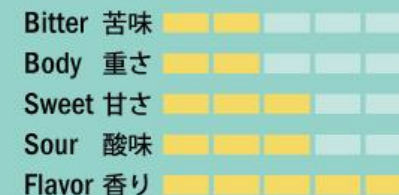

BREWERY
スプリングバレーブルワリー

STYLE
Wheat Ale (ウィートエール)

ALC:5.5%

TASTE CHART